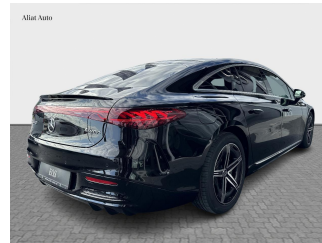

Mercedes-Benz EQS 450 4MATIC

137.659 €

TVA Inclus

DATE AUTOVEHICUL

Marca	Mercedes-Benz	Carburant	Electric
Model	EQS	Cilindree	-
Serie	W1KCG2EB4RA047687	Putere	360 CP
Stare	Noua	Transmisie	Automata [AUTOMATA]
An fabricatie	Februarie 2024	Tractiune	AWD
Rulaj	4 KM		

DESCRIERE AUTOVEHICUL

- 346 Vopsea metalizata negru Onyx
- 201 Piele neagra / gri
- 13U Preinstalare pentru servicii la distanta si de navigatie
- 14U Integrare smartphone
- 16U Apple CarPlay
- 17U Android Auto
- 201 Punte spate directoare
- 215 Suspensie cu sistem adaptiv de amortizare
- 21U Camera frontala pentru monitorizare trafic
- 241 Scaun fata stanga ajustabil electric, cu functie de memorare
- 242 Scaun fata dreapta ajustabil electric, cu functie de memorare
- 275 Pachet memorie
- 287 Bancheta spate rabatabila
- 290 Airbaguri cortina
- 294 Airbag genunchi
- 299 Sistem PRE-SAFE
- 309 Suport pentru sticla
- 325 Airbag central
- 32U Personalizare a sunetului
- 33B Manual utilizare si evidenta service in limba romana
- 351 Sistem de apel de urgenta Mercedes-Benz
- 382 Modul comunicatii (LTE)
- 436 Tetiere confort pentru scaunele fata
- 475 Sistem de monitorizare a presiunii in roti
- 489 AIRMATIC
- 49U Preinstalare pentru MBUX Entertainment Plus
- 537 Radio digital
- 583 Pompa de caldura