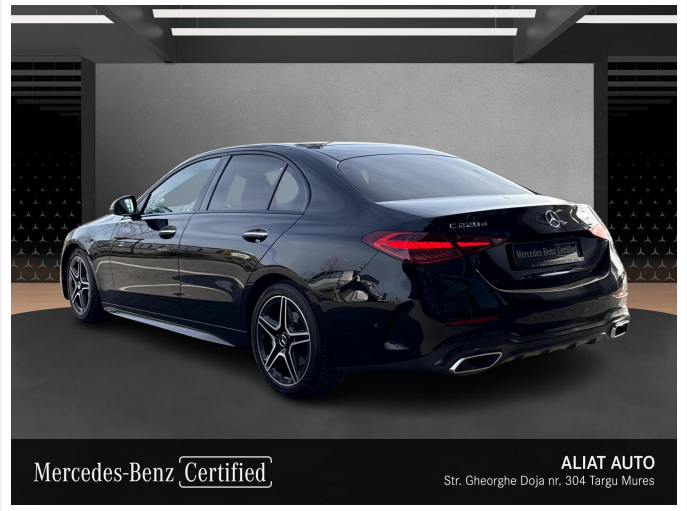

ALIAT

AUTOEXCELENTA

Mercedes-Benz

Servicii de la distanta (inclus 3 ani de la activare)

Integrare smartphone

Preinstalare pentru transfer cheie digitala

Camera pentru deplasarea in marsarier

Bancheta spate rabatabila

Scanner amprenta

Extinctor

Consolă centrală cu finisaj metalic

KEYLESS-GO

Pachet Night

Linie AMG

ALIAT AUTO

Str. Gheorghe Doja nr. 304
540237 Târgu Mureș
+40 265 253154