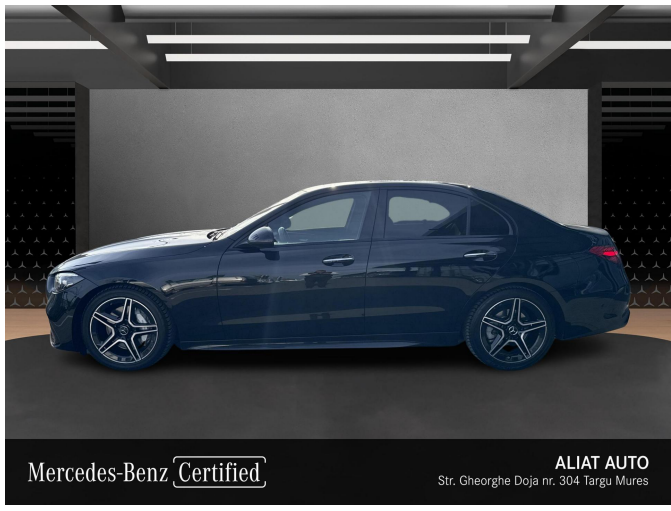

ALIAT

AUTOEXCELENTA

Mercedes-Benz

Servicii de la distanta (inclus 3 ani de la activare)

Integrare smartphone

Preinstalare pentru transfer cheie digitala

Camera pentru deplasarea in marsarier

Bancheta spate rabatabila

Scanner amprenta

Extinctor

Consolă centrală cu finisaj metalic

KEYLESS-GO

Pachet Night

Linie AMG

ALIAT AUTO

Str. Gheorghe Doja nr. 304
540237 Târgu Mureș
+40 265 253154