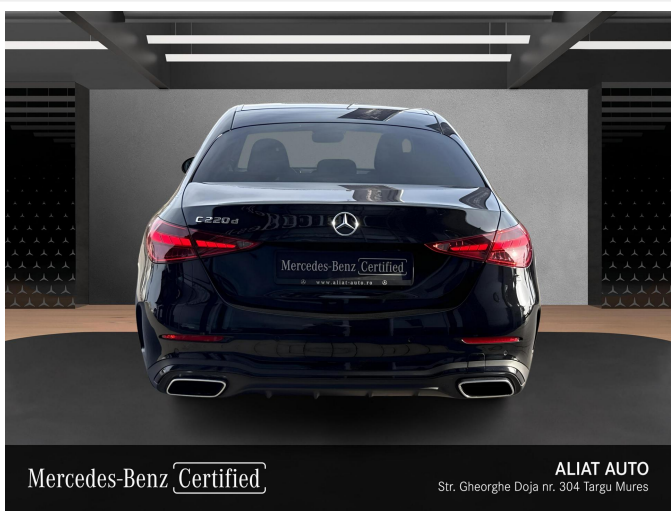

ALIAT

AUTOEXCELENTA

Mercedes-Benz

Servicii de la distanta (inclus 3 ani de la activare)

Integrare smartphone

Preinstalare pentru transfer cheie digitala

Camera pentru deplasarea in marsarier

Bancheta spate rabatabila

Scanner amprenta

Extinctor

Consolă centrală cu finisaj metalic

KEYLESS-GO

Pachet Night

Linie AMG

ALIAT AUTO

Str. Gheorghe Doja nr. 304
540237 Târgu Mureș
+40 265 253154