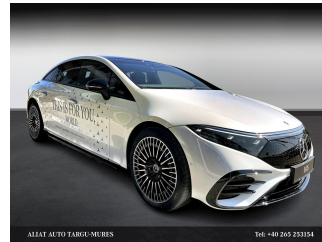

Mercedes-Benz EQS 580 4Matic

Mercedes-Benz Certified

154.581 €

TVA Inclus

DATE AUTOVEHICUL

Marca	Mercedes-Benz	Carburant	Electric
Model	EQS	Cilindree	-
Serie	W1K2971441A011884	Putere	524 CP
Stare	Second Hand	Transmisie	Automata [AUTOMATA]
An fabricatie	Ianuarie 2022	Tractiune	AWD
Rulaj	4.511 KM	Emisii	1 CO²

DESCRIERE AUTOVEHICUL

- 799 Vopsea MANUFAKTUR alb Diamond bright
- 231 Piele neagra / gri
- 13U Preinstalare pentru servicii la distanta si de navigatie
- 14U Integrare smartphone
- 16U Apple CarPlay
- 17U Android Auto